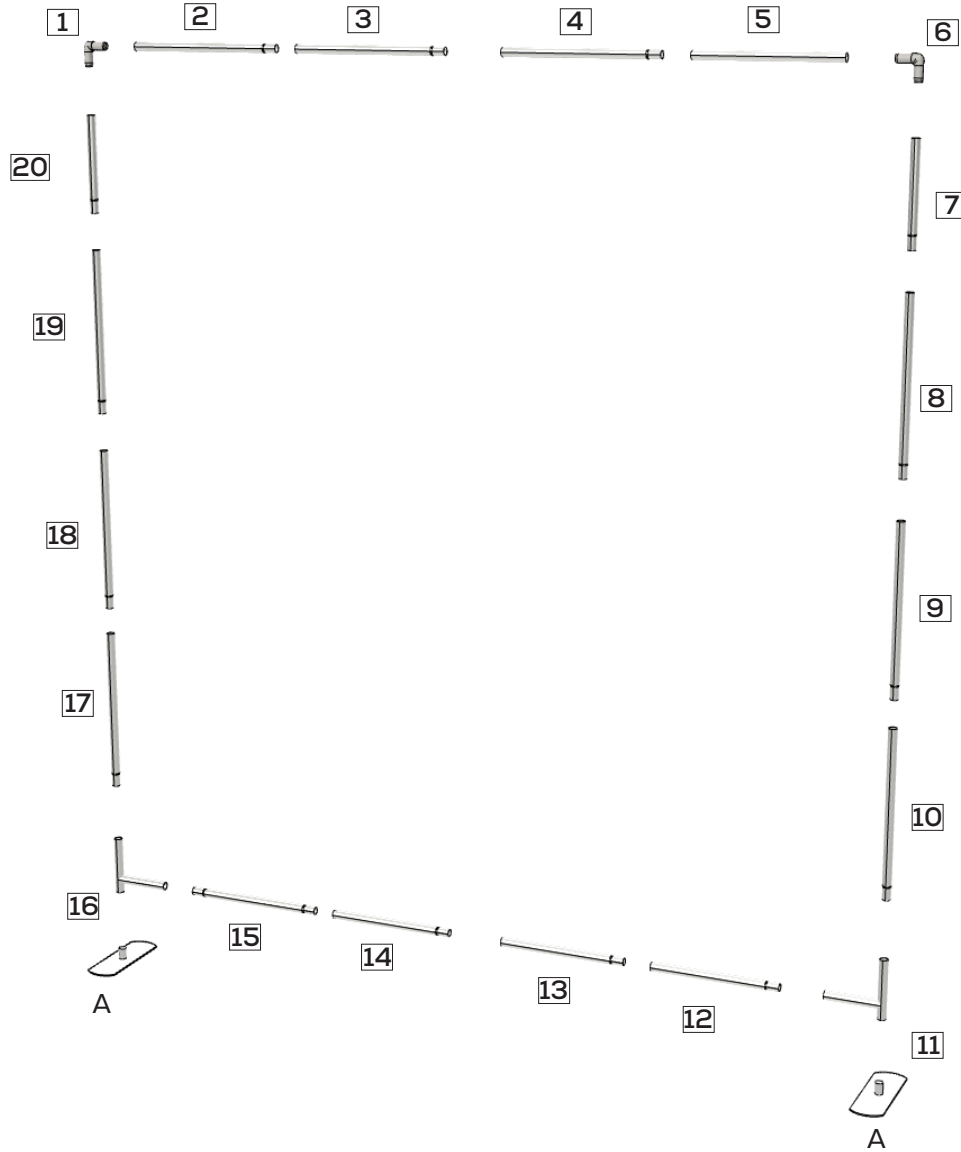

EZ TUBE 10FT X 10FT STRAIGHT

EZ TUBE DISPLAYS
 PRODUCT CODE: EZT10X10

On frame On graphic

SET UP INSTRUCTIONS & PARTS LIST

REFERNCE LABELS ON TUBES WITH DIAGRAM BELOW FOR FRAME ASSEMBLY

Includes (qty 1) EZ Tube Silver Bag
 SKU: EZT10ft/8ft-BAG

PART/SKU	QTY	REF
EZT-FT43MM	2	A
EZT20-END-ANKLE	2	11,16
EZT20-TOP-CRNR	2	1,6